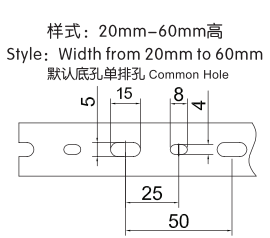

大小孔型号/Eu hole size: VDN4060F/614

单位/Unit:mm

型号 Item No.		高*宽 width x High	齿宽 Finger width	孔宽 Slot width	整箱米数 Number of meters in a full case	电线容量 以2.0平方计算 Wirecapacity /2.0sq	外箱尺寸(CM) 长 x 宽 x 高 Carton Size L*W*H(CM)	整箱重量 Weight	标准厚度 Standard Thickness	标准长度 Standard Length
灰色 Gray	蓝色 Blue	H*W	P	Q	(m) meter			(kg)	(mm)	(2M)
VDN4020C	VDN4020CW	40 x 20	7	6	100	20 ~ 30pcs	201 x 15 x 23	29	1.3	
VDN4025C	VDN4025CW	40 x 25	7	6	100	20 ~ 30pcs	201 x 15 x 24	31	1.4	
VDN4030C	VDN4030CW	40 x 30	7	6	100	25 ~ 35pcs	201 x 17 x 24	33	1.4	
VDN4035C	VDN4035CW	40 x 35	7	6	100	30 ~ 40pcs	201 x 20 x 25	37	1.4	
VDN4040C	VDN4040CW	40 x 40	7	6	100	55 ~ 65pcs	201 x 23 x 26	41	1.4	
VDN4050C	VDN4050CW	40 x 50	7	6	100	60 ~ 75pcs	201 x 30 x 26	46	1.4	
VDN4060C	VDN4060CW	40 x 60	7	6	100	90 ~ 100pcs	201 x 33 x 26	51	1.4	
VDN5020C	VDN5020CW	50 x 20	8	6	100	15 ~ 25pcs	201 x 13 x 30	33	1.5	
VDN5025C	VDN5025CW	50 x 25	8	6	100	15 ~ 25pcs	201 x 15 x 30	35	1.5	
VDN5030C	VDN5030CW	50 x 30	8	6	100	25 ~ 40pcs	201 x 18 x 30	38	1.5	
VDN5035C	VDN5035CW	50 x 35	8	6	100	35 ~ 55pcs	201 x 21 x 30	41	1.5	
VDN5040C	VDN5040CW	50 x 40	8	6	100	55 ~ 65pcs	201 x 22 x 30	46	1.5	
VDN5045C	VDN5045CW	50 x 45	8	6	100	70 ~ 80pcs	201 x 26 x 30	47	1.5	
VDN5050C	VDN5050CW	50 x 50	8	6	100	80 ~ 90pcs	201 x 29 x 30	50	1.5	
VDN5055C	VDN5055CW	50 x 55	8	6	100	80 ~ 90pcs	201 x 31 x 30	51	1.5	
VDN5060C	VDN5060CW	50 x 60	8	6	100	100 ~ 110pcs	201 x 35 x 30	58	1.5	
VDN5080C	VDN5080CW	50 x 80	8	6	60	160 ~ 180pcs	201 x 28 x 30	43	1.6	
VDN50100C	VDN50100CW	50 x 100	8	6	60	200 ~ 250pcs	201 x 33 x 31	51	1.6	
VDN6025C	VDN6025CW	60 x 25	8	6	100	35 ~ 50pcs	201 x 16 x 36	40	1.6	
VDN6030C	VDN6030CW	60 x 30	8	6	100	60 ~ 80pcs	201 x 19 x 36	44	1.6	
VDN6035C	VDN6035CW	60 x 35	8	6	100	90 ~ 105pcs	201 x 21 x 36	45	1.6	
VDN6040C	VDN6040CW	60 x 40	8	6	100	100 ~ 115pcs	201 x 23 x 36	50	1.6	
VDN6045C	VDN6045CW	60 x 45	8	6	100	110 ~ 125pcs	201 x 26 x 36	51	1.6	
VDN6050C	VDN6050CW	60 x 50	8	6	100	120 ~ 130pcs	201 x 28 x 36	56	1.6	
VDN6060C	VDN6060CW	60 x 60	8	6	80	120 ~ 130pcs	201 x 33 x 29	52	1.6	
VDN6080C	VDN6080CW	60 x 80	8	6	60	180 ~ 210pcs	201 x 27 x 36	52	1.6	
VDN60100C	VDN60100CW	60 x 100	10	8	48	240 ~ 280pcs	201 x 33 x 28	46	1.6	
VDN8025C	VDN8025CW	80 x 25	10	8	60	100 ~ 120pcs	201 x 16 x 27	30	1.7	
VDN8030C	VDN8030CW	80 x 30	10	8	60	110 ~ 125pcs	201 x 18 x 27	31	1.7	
VDN8035C	VDN8035CW	80 x 35	10	8	60	110 ~ 130pcs	201 x 21 x 27	34	1.7	
VDN8040C	VDN8040CW	80 x 40	10	8	60	140 ~ 160pcs	201 x 23 x 27	34	1.7	
VDN8045C	VDN8045CW	80 x 45	10	8	60	140 ~ 160pcs	201 x 26 x 28	40	1.8	
VDN8050C	VDN8050CW	80 x 50	10	8	60	160 ~ 180pcs	201 x 28 x 28	42	1.8	
VDN8055C	VDN8055CW	80 x 55	10	8	60	160 ~ 180pcs	201 x 31 x 28	42	1.8	
VDN8060C	VDN8060CW	80 x 60	10	8	60	180 ~ 210pcs	201 x 33 x 28	45	1.8	
VDN8080C	VDN8080CW	80 x 80	10	8	48	230 ~ 280pcs	201 x 31 x 28	46	1.8	
VDN80100C	VDN80100CW	80 x 100	10	8	36	250 ~ 340pcs	201 x 33 x 27	36	1.8	
VDN10033C	VDN10033CW	100 x 33	11	9	60	130 ~ 165pcs	201 x 22 x 33	36	1.8	
VDN10040C	VDN10040CW	100 x 40	11	9	60	130 ~ 175pcs	201 x 24 x 33	39	1.9	
VDN10050C	VDN10050CW	100 x 50	11	9	60	220 ~ 250pcs	201 x 28 x 33	46	1.9	
VDN10060C	VDN10060CW	100 x 60	11	9	60	240 ~ 290pcs	201 x 29 x 34	60	1.9	
VDN10080C	VDN10080CW	100 x 80	11	9	36	260 ~ 350pcs	201 x 27 x 34	35	2.0	
VDN100100C	VDN100100CW	100 x 100	11	9	36	300 ~ 400pcs	201 x 33 x 34	43	2.0	

每支2米
含槽底槽盖
Pcs/Branch 2M
Including
truning and lids