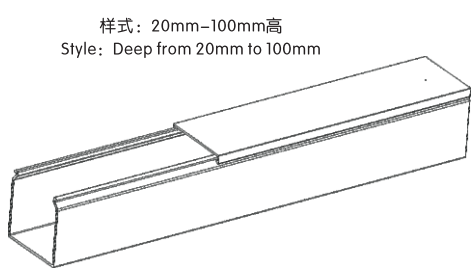

大小孔型号/Eu hole size: VDN4060F/614

单位/Unit:mm