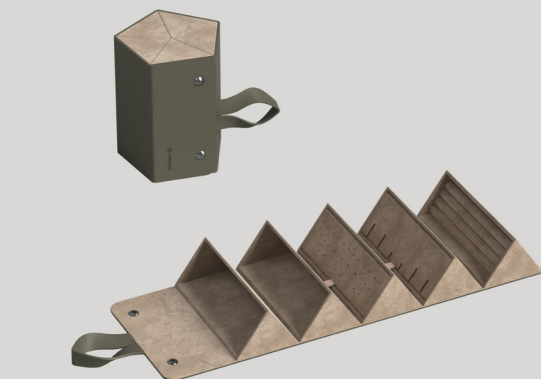

LEKA PORTABLE JEWELRY BAG
岚卡便携式首饰收纳包

MODEL 型号	SIZE 尺寸 (mm)	MATERIAL 材料
WS4178.165.OL	483x165	皮质