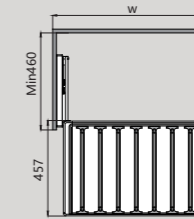

LEKA LEATHER TROUSERS RACK
岚卡轻奢皮革裤架

MODEL 型号	CABINET 柜体 W (mm)	WIDTH x DEPTH x HEIGHT (mm) 宽 x 深 x 高 (mm) . 含导轨
WS4174S.060.OL	600	564x457x65
WS4174S.070.OL	700	664x457x65
WS4174S.080.OL	800	764x457x65
WS4174S.090.OL	900	864x457x65
WS4174S.100.OL	1000	964x457x65