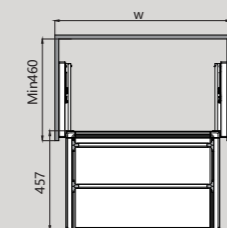

MODEL 型号	CABINET 柜体 W (mm)	WIDTH x DEPTH x HEIGHT (mm) 宽 x 深 x 高 (mm) . 含导轨
WS4177S.060.OL	600	564x457x65
WS4177S.070.OL	700	664x457x65
WS4177S.080.OL	800	764x457x65
WS4177S.090.OL	900	864x457x65
WS4177S.100.OL	1000	964x457x65