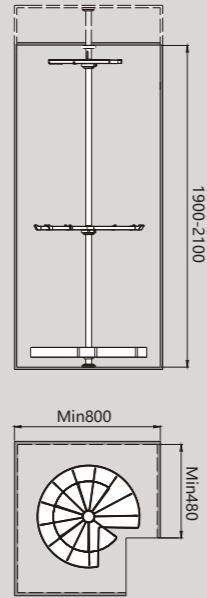

LEKA 3 LAYERS OF ROTATING BASKET
岚卡三层旋转衣物篮

MODEL 型号	CABINET 柜体 W (mm)	WIDTH x DEPTH x HEIGHT (mm) 宽 x 深 x 高 (mm) . 含导轨	DESCRIBE 描述
WS4190.GG	800	700x700x1900-2100	整套