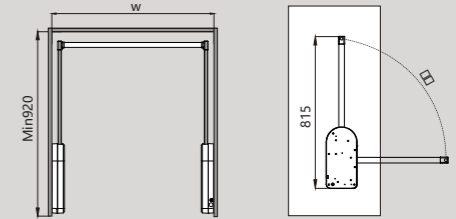

LEKA ELECTRIC WARDROBE LIFT
岚卡电动升降挂衣杆

MODEL 型号	CABINET 柜内宽 W (mm)	MATERIAL 材料
WS2106.070.OL	664	铝合金
WS2106.080.OL	764	铝合金
WS2106.090.OL	864	铝合金
WS2106.100.OL	964	铝合金
WS2106.120.OL	1164	铝合金