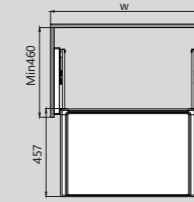

LEKA LEATHER FLAT STORAGE BOX
岚卡轻奢皮革平板收纳篮

MODEL 型号	CABINET 柜体 W (mm)	WIDTH x DEPTH x HEIGHT (mm) 宽 x 深 x 高 (mm) . 含导轨
WS4173S.060.OL	600	564x457x65
WS4173S.070.OL	700	664x457x65
WS4173S.080.OL	800	764x457x65
WS4173S.090.OL	900	864x457x65
WS4173S.100.OL	1000	964x457x65