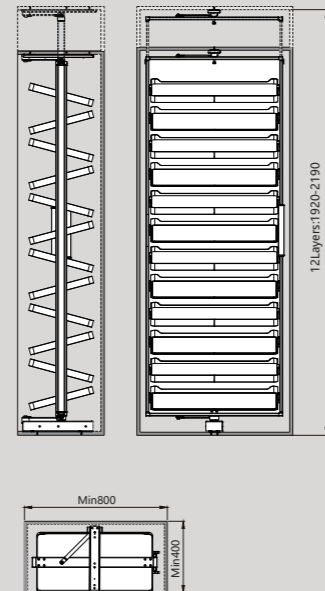

LEKA ROTATING SHOE RACK
岚卡旋转鞋架

MODEL 型号	CABINET 柜体 W (mm)	WIDTH x DEPTH x HEIGHT (mm) 宽 x 深 x 高 (mm) . 含导轨	DESCRIBE 描述
WS4522S.080K.GG	800	760x350x230x1920-2190	12层