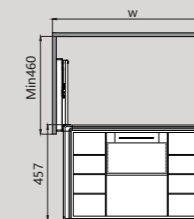

LEKA LEATHER UNDERWARE STORAGE BOX
岚卡轻奢皮革内衣收纳篮

MODEL 型号	CABINET 柜体 W (mm)	WIDTH x DEPTH x HEIGHT (mm) 宽 x 深 x 高 (mm) . 含导轨
WS4175S.060.OL	600	564x457x130
WS4175S.070.OL	700	664x457x130
WS4175S.080.OL	800	764x457x130
WS4175S.090.OL	900	864x457x130
WS4175S.100.OL	1000	964x457x130