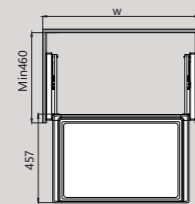

MODEL 型号	CABINET 柜体 W (mm)	WIDTH x DEPTH x HEIGHT (mm) 宽 x 深 x 高 (mm) . 含导轨
WS4176S.060.OL	600	564x457x211
WS4176S.070.OL	700	664x457x211
WS4176S.080.OL	800	764x457x211
WS4176S.090.OL	900	864x457x211
WS4176S.100.OL	1000	964x457x211