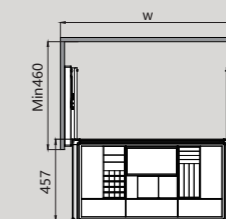

MODEL 型号	CABINET 柜体 W (mm)	WIDTH x DEPTH x HEIGHT (mm) 宽 x 深 x 高 (mm) . 含导轨
WS4182S.090.OL	900	864x457x128
WS4182S.100.OL	1000	964x457x128