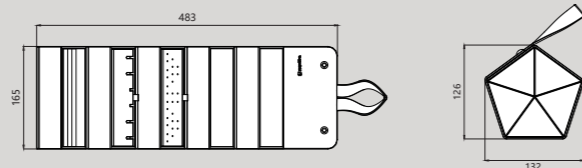

MODEL 型号	SIZE 尺寸 (mm)	MATERIAL 材料
WS4178.165.OL	483x165	皮质