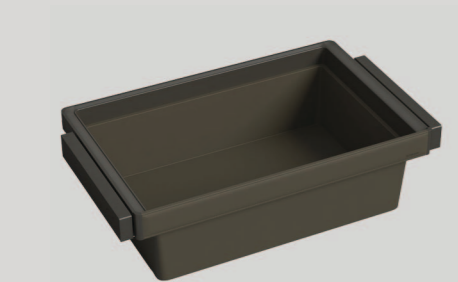

LEKA LEATHER STORAGE BAG
岚卡轻奢皮革收纳篮

MODEL 型号	CABINET 柜体 W (mm)	WIDTH x DEPTH x HEIGHT (mm) 宽 x 深 x 高 (mm) . 含导轨
WS4176S.060.OL	600	564x457x211
WS4176S.070.OL	700	664x457x211
WS4176S.080.OL	800	764x457x211
WS4176S.090.OL	900	864x457x211
WS4176S.100.OL	1000	964x457x211