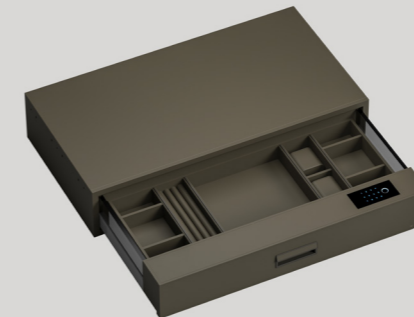

LEKA LOCKBOX
岚卡密码箱