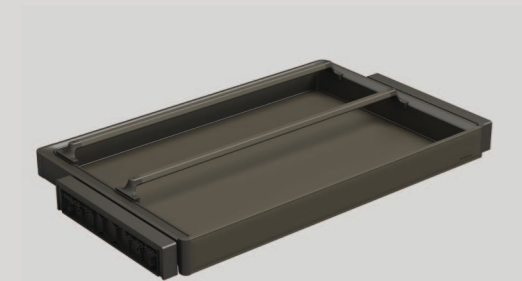

LEKA LEATHER SHOES RACK
岚卡轻奢皮革平板鞋架

MODEL 型号	CABINET 柜体 W (mm)	WIDTH x DEPTH x HEIGHT (mm) 宽 x 深 x 高 (mm) . 含导轨
WS4177S.060.OL	600	564x457x65
WS4177S.070.OL	700	664x457x65
WS4177S.080.OL	800	764x457x65
WS4177S.090.OL	900	864x457x65
WS4177S.100.OL	1000	964x457x65