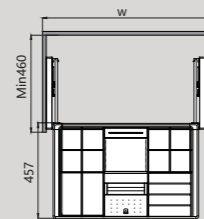

LEKA LEATHER FLAT STORAGE BOX  
岚卡轻奢皮革平板收纳篮

MODEL 型号	CABINET 柜体 W (mm)	WIDTH x DEPTH x HEIGHT (mm) 宽 x 深 x 高 (mm) . 含导轨
WS4173S.060.OL	600	564x457x65
WS4173S.070.OL	700	664x457x65
WS4173S.080.OL	800	764x457x65
WS4173S.090.OL	900	864x457x65
WS4173S.100.OL	1000	964x457x65