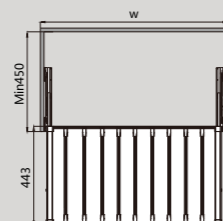

MODEL 型号	CABINET 柜体 W (mm)	WIDTH x DEPTH x HEIGHT (mm) 宽 x 深 x 高 (mm) . 含导轨
WS4122S.060.(^)	600	564~610x443x60
WS4122S.080.(^)	800	764~810x443x60
WS4122S.090.(^)	900	864~910x443x60