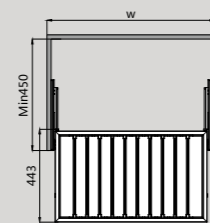

MODEL 型号	CABINET 柜体 W (mm)	WIDTH x DEPTH x HEIGHT (mm) 宽 x 深 x 高 (mm) . 含导轨
WS4157S.060.TGN	600	564x443x51
WS4157S.080.TGN	800	764x443x51
WS4157S.090.TGN	900	864x443x51