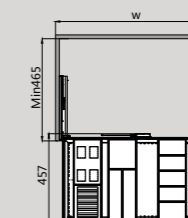

VENKA 2.0 LEATHER FLAT STORAGE BOX
梵卡 2.0 轻奢皮革平板收纳篮

MODEL 型号	CABINET 柜体 W (mm)	WIDTH x DEPTH x HEIGHT (mm) 宽 x 深 x 高 (mm) . 含导轨
WS4159S.060.TBU	600	564x457x81
WS4159S.080.TBU	800	764x457x81
WS4159S.090.TBU	900	864x457x81