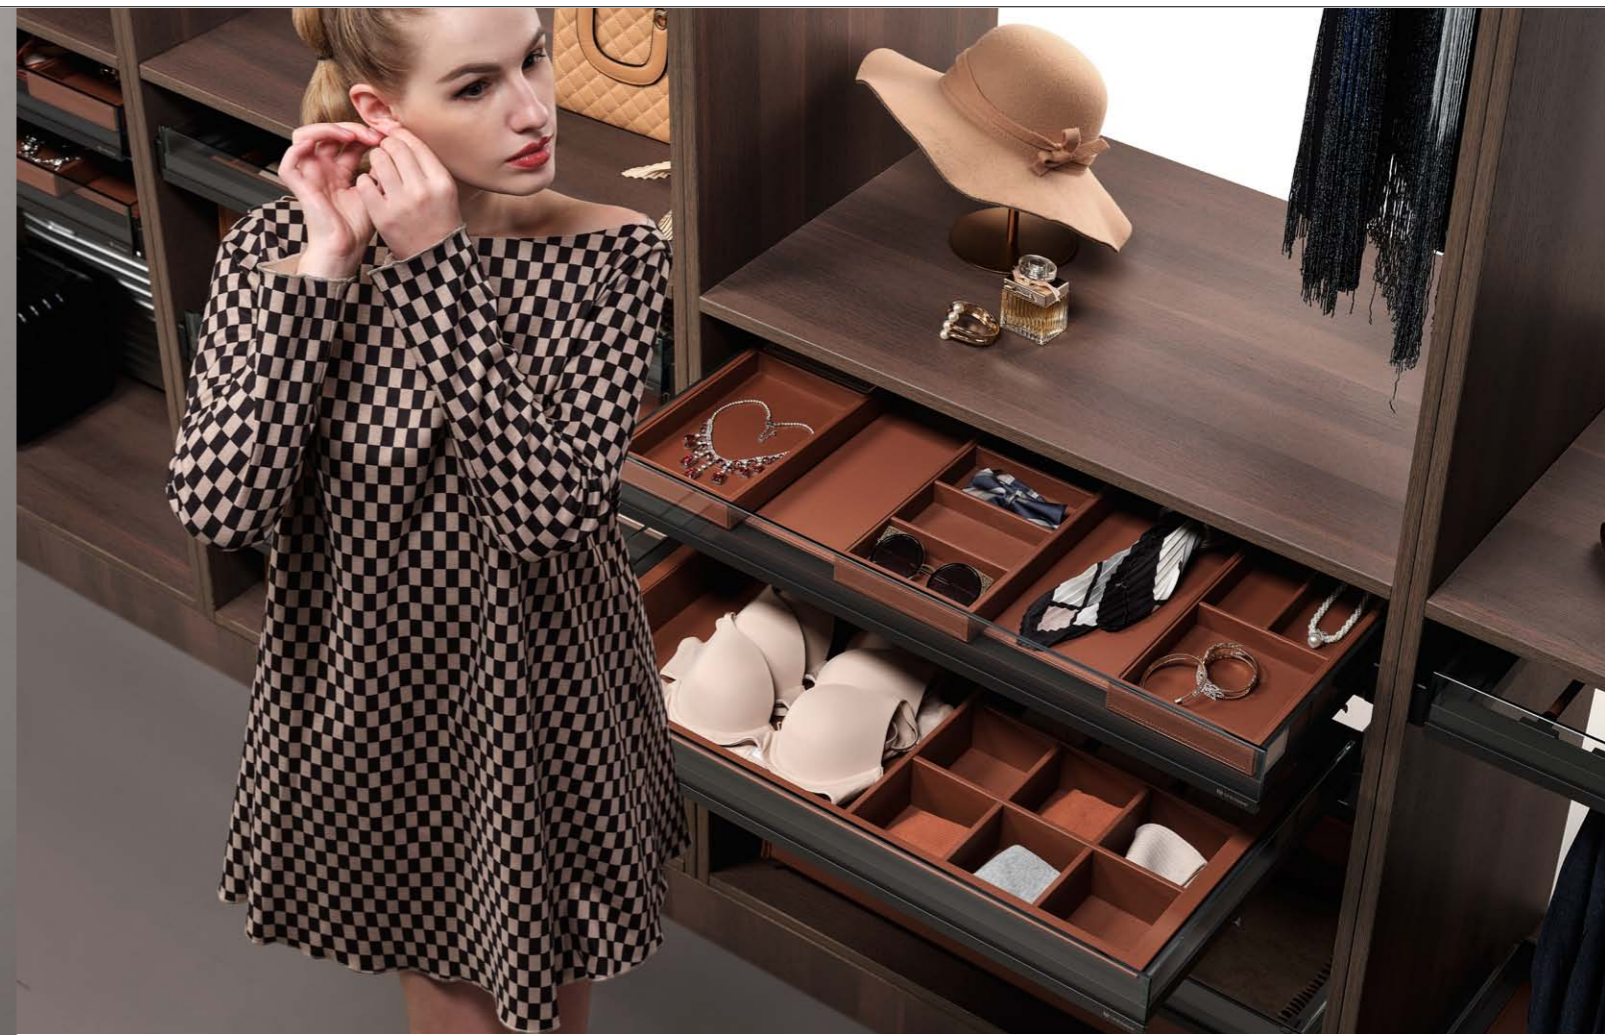

THE MULTIFUNCTIONAL STORAGE BOX PROVIDES YOU A
SIMPLE BUT LIGHT LUXURY HOME LIFE.

想要生活简单一些，又怀念轻奢一族的高雅生活气氛。多功能收纳盒，让您享受高品质的生活标准。