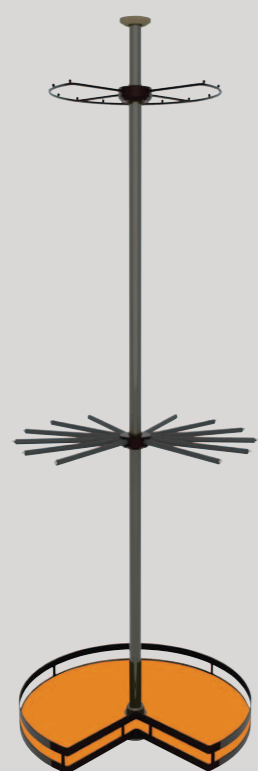

MODEL 型号	CABINET 柜体 W (mm)	WIDTH x DEPTH x HEIGHT (mm) 宽 x 深 x 高 (mm) . 含导轨	DESCRIBE 描述
WS4152.080L.MCA	800	700x700x1900-2100	整套
WS4152.BYW		700x700	皮垫