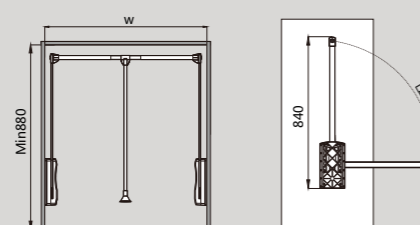

CLOTHES HANGER
顶装时尚挂衣杆

MODEL 型号	DESCRIBE 描述	LENGTH (mm) 长度
TS1401.012.(^)	端部衣托	
TS1402.012.(^)	中部衣托	
TS1404.012.(^)	转角衣托	
AP2175.(^)	衣通	≤3000

SOFT CLOSING ROTATED MIRROR
缓冲旋转穿衣镜

MODEL 型号	CABINET 柜体 W (mm)	WIDTH x DEPTH x HEIGHT (mm) 宽 x 深 x 高 (mm) . 含导轨
-------------	----------------------	---