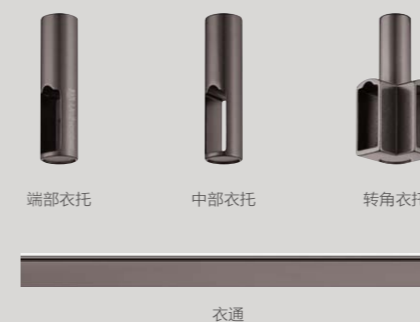

CLOTHES HANGER
侧装时尚挂衣杆

MODEL 型号	DESCRIBE 描述	LENGTH (mm) 长度
TS1403.012.(^)	侧装衣托	
AP2175.(^)	衣通	≤3000

SOFT CLOSING WARDROBE LIFT
缓冲升降挂衣架

MODEL 型号	CABINET 柜内宽 W (mm)	MATERIAL 材料
WS2101S.060.(^)	550~670	铝合金
WS2101S.083.(^)	650~920	铝合金
WS2101S.115.(^)	880~1270	铝合金
WS2201S.060.(^)	550~670	铁
WS2201S.083.(^)	650~920	铁
WS2201S.115.(^)	880~1270	铁

CLOTHES HANGER
顶装时尚挂衣杆

MODEL 型号	DESCRIBE 描述	LENGTH (mm) 长度
TS1401.012.(^)	端部衣托	
TS1402.012.(^)	中部衣托	
TS1404.012.(^)	转角衣托	
AP2175.(^)	衣通	≤3000

SOFT CLOSING ROTATED MIRROR
缓冲旋转穿衣镜

MODEL 型号	CABINET 柜体 W (mm)	WIDTH x DEPTH x HEIGHT (mm) 宽 x 深 x 高 (mm) . 含导轨
-------------	----------------------	---