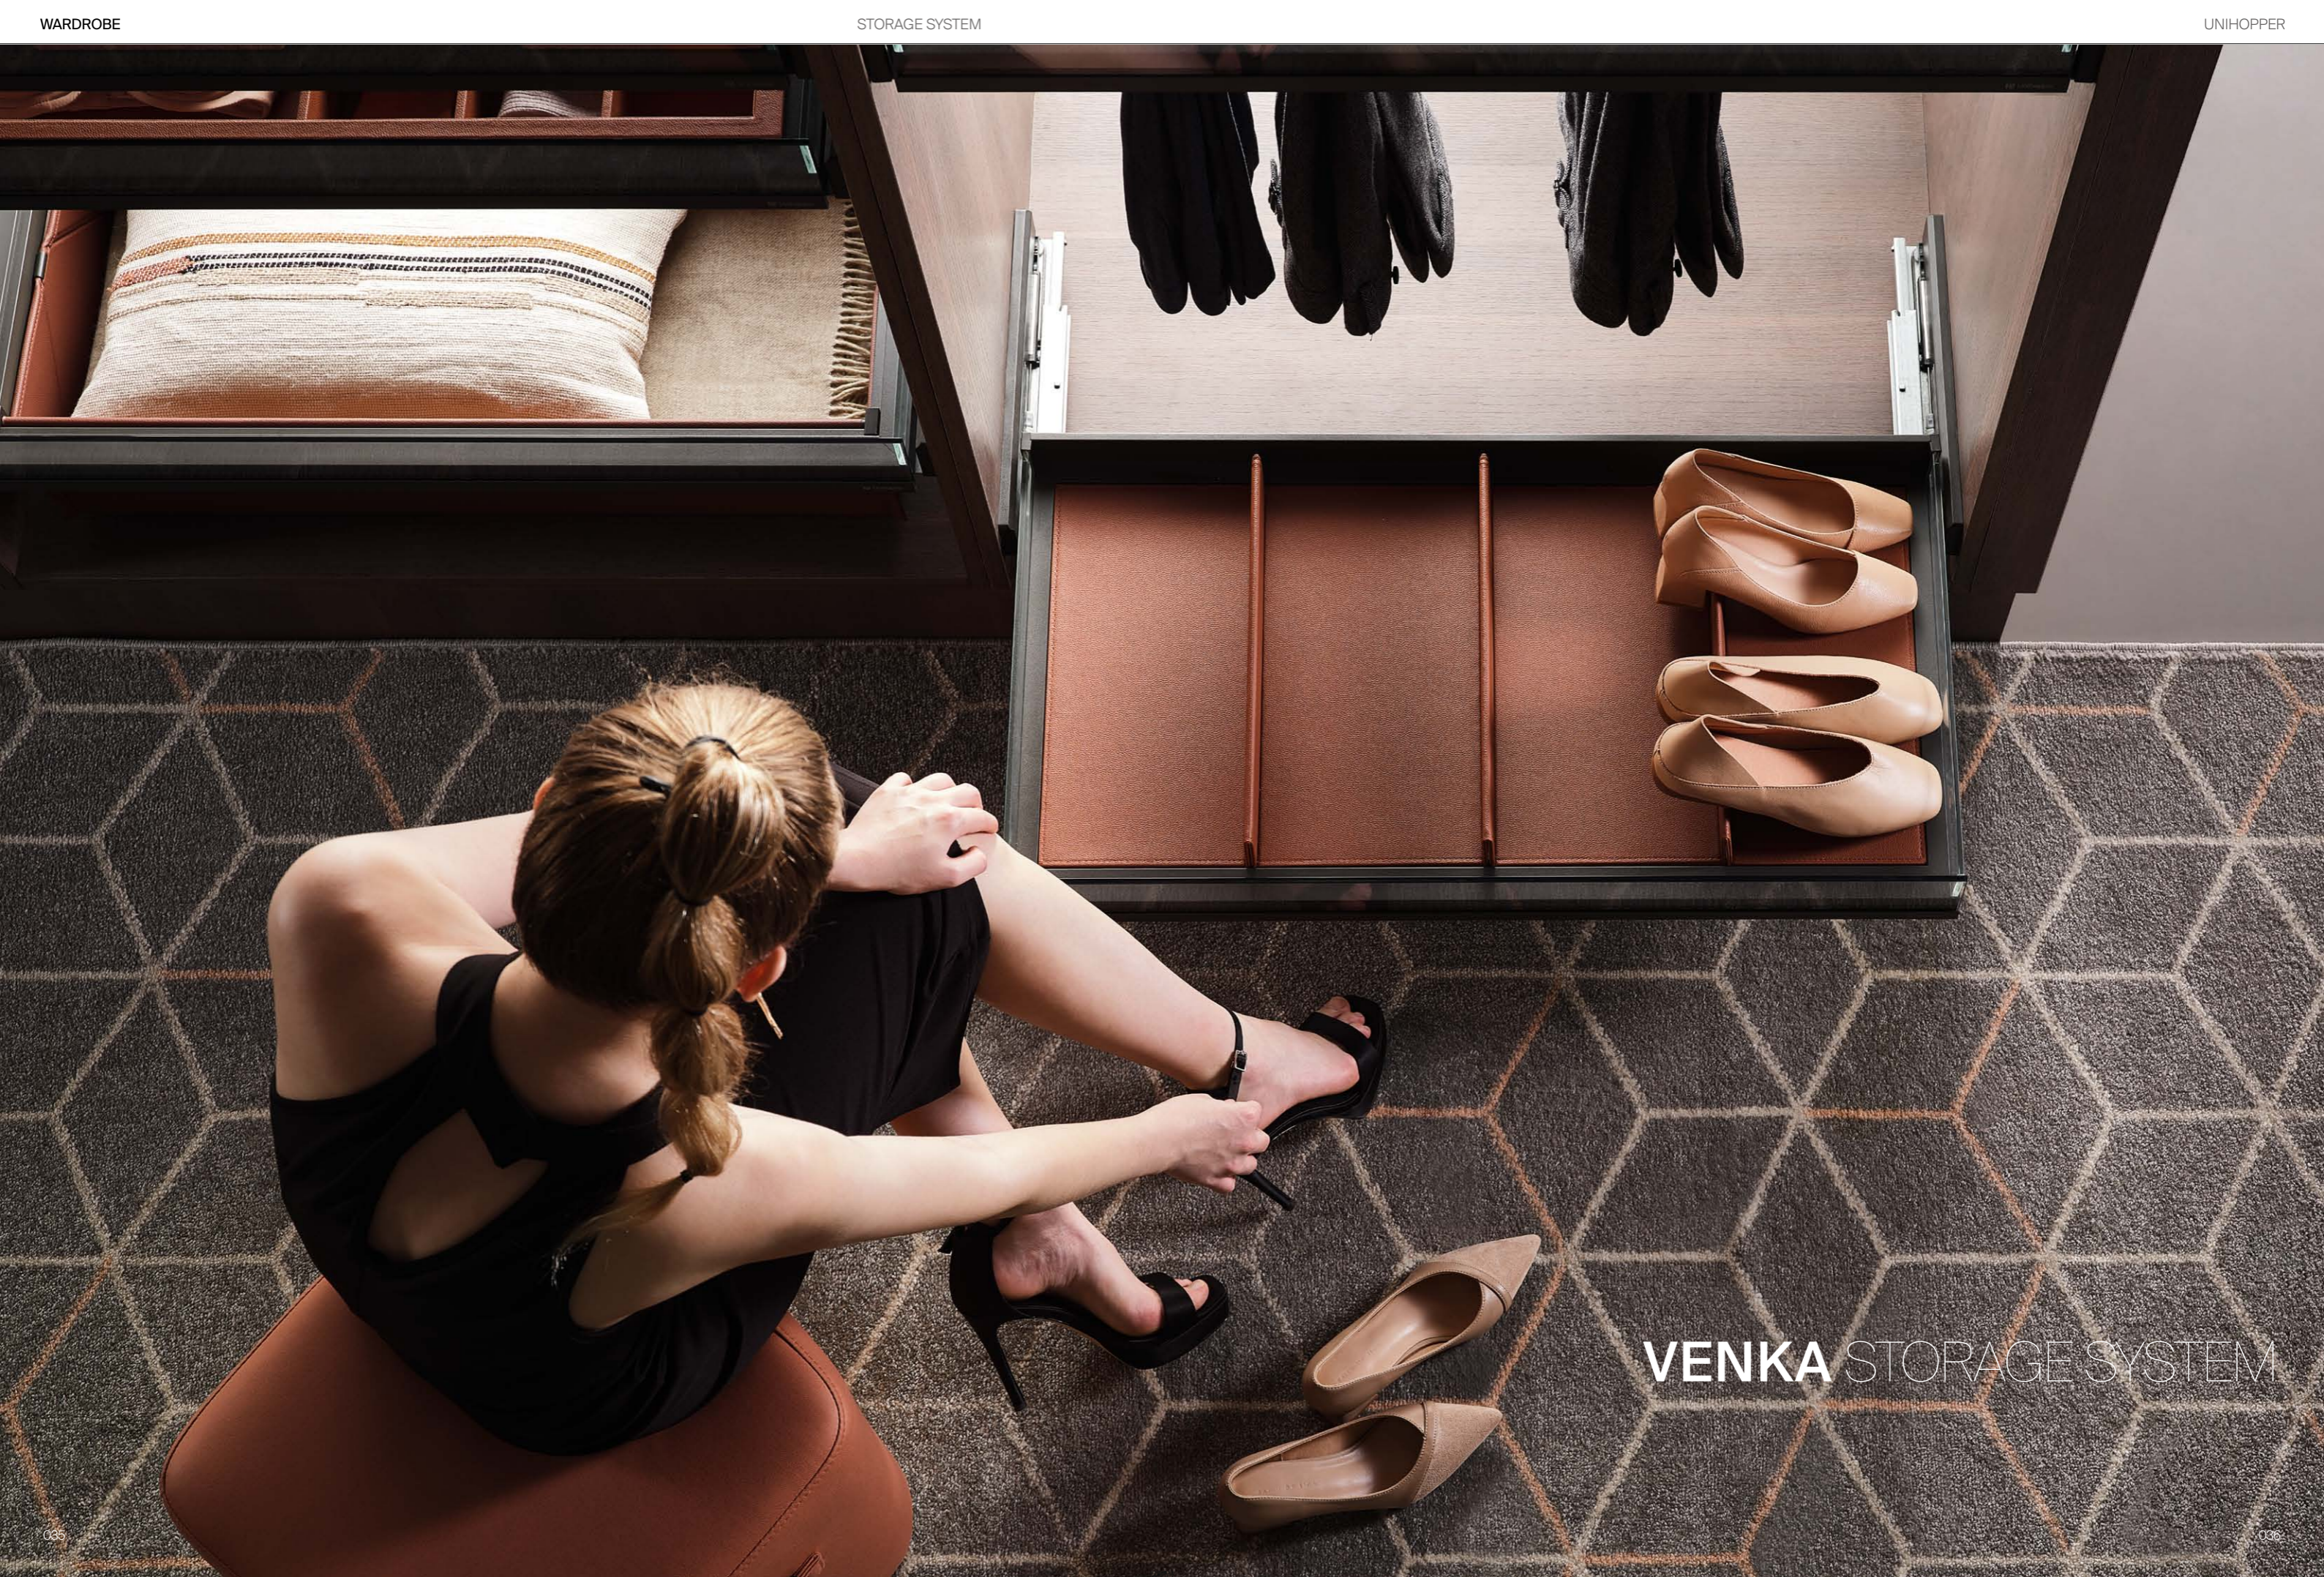

VENKA STORAGE SYSTEM