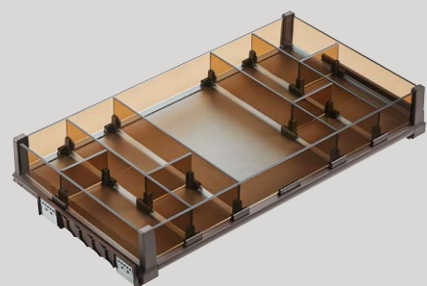

GLASS DIVIDER SYSTEM
玻璃内分隔系统

纵向玻璃分隔组件 	横向玻璃分隔组件
WS4128B1.412.(^)	WS4128B1.120.(^)

备注 :(^): 颜色 : 磨砂 (GB)/ 透明 (TR)/ 茶色 (BR)

450mm 柜体宽 	600mm 柜体宽
订货号 WS4128E.045.(^)	订货号 WS4128E.060.(^)
800mm 柜体宽 	900mm 柜体宽
订货号 WS4128E.080.(^)	订货号 WS4128E.090.(^)