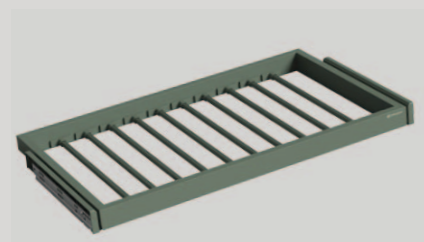

COKA 2.0 TROUSERS RACK
酷卡 2.0 极简裤架