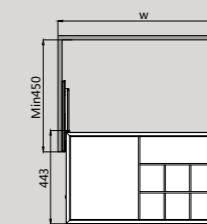

MODEL 型号	CABINET 柜体 W (mm)	WIDTH x DEPTH x HEIGHT (mm) 宽 x 深 x 高 (mm) . 含导轨
WS4167S.060.TGN	600	564x443x122
WS4167S.080.TGN	800	764x443x122
WS4167S.090.TGN	900	864x443x122