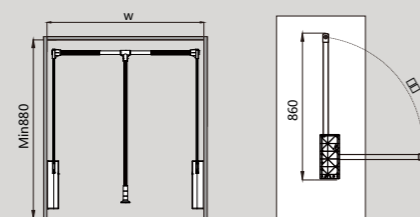

MODEL 型号	CABINET 柜内宽 W (mm)	MATERIAL 材料
WS2105S.S.MCA	550~670	铝合金
WS2105S.M.MCA	650~920	铝合金
WS2105S.L.MCA	880~1270	铝合金