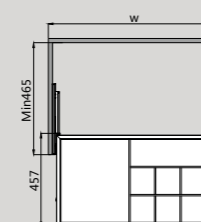

MODEL 型号	CABINET 柜体 W (mm)	WIDTH x DEPTH x HEIGHT (mm) 宽 x 深 x 高 (mm) . 含导轨
WS4166S.060.TBU	600	564x457x121
WS4166S.080.TBU	800	764x457x121
WS4166S.090.TBU	900	864x457x121