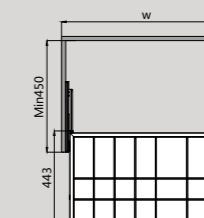

MODEL 型号	CABINET 柜体 W (mm)	WIDTH x DEPTH x HEIGHT (mm) 宽 x 深 x 高 (mm) . 含导轨
WS4153S.060.MK	600	564x443x51
WS4153S.080.MK	800	764x443x51
WS4153S.090.MK	900	864x443x51