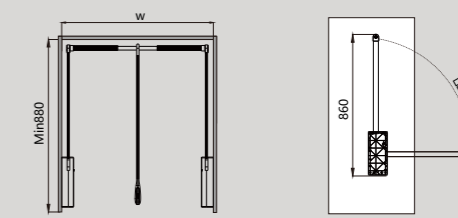

MODEL 型号	CABINET 柜体 W (mm)	WIDTH x DEPTH x HEIGHT (mm) 材料
WS2105S.SL.TBU	550-670	铝合金
WS2105S.ML.TBU	650-920	铝合金
WS2105S.LL.TBU	880-1270	铝合金