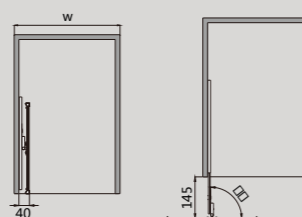

MODEL 型号	CABINET 柜体 W (mm)	WIDTH x DEPTH x HEIGHT (mm) 宽 x 深 x 高 (mm) . 含导轨

WS3105.020.MCA	300	40x340x1000