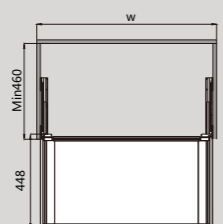

GLASSES DRAWER
玻璃内抽屉

MODEL 型号	CABINET 柜体 W (mm)	WIDTH x DEPTH x HEIGHT (mm) 宽 x 深 x 高 (mm) . 含导轨
WS4128S.045.(^)	450	414x448x130
WS4128S.050.(^)	500	464x448x130
WS4128S.060.(^)	600	564x448x130
WS4128S.070.(^)	700	664x448x130
WS4128S.080.(^)	800	764x448x130
WS4128S.090.(^)	900	864x448x130