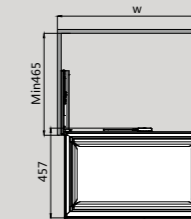

MODEL 型号	CABINET 柜体 W (mm)	WIDTH x DEPTH x HEIGHT (mm) 宽 x 深 x 高 (mm) . 含导轨
WS4162S.060.TCA	600	564x457x212
WS4162S.080.TCA	800	764x457x212
WS4162S.090.TCA	900	864x457x212