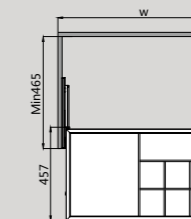

MODEL 型号	CABINET 柜体 W (mm)	WIDTH x DEPTH x HEIGHT (mm) 宽 x 深 x 高 (mm) . 含导轨
WS4166S.060.TCA	600	564x457x121
WS4166S.080.TCA	800	764x457x121
WS4166S.090.TCA	900	864x457x121