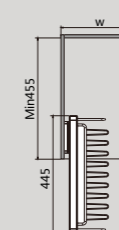

MODEL 型号	CABINET 柜体 W (mm)	WIDTH x DEPTH x HEIGHT (mm) 宽 x 深 x 高 (mm) . 含导轨

WS4310S.(*)	250	170x445x85