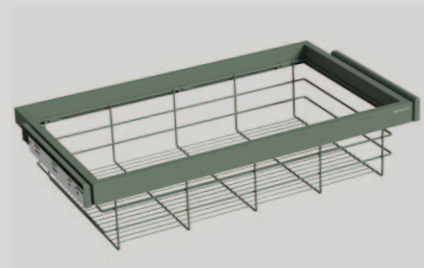

COKA 2.0 STORAGE WIRE BASKET
酷卡 2.0 极简收纳线篮