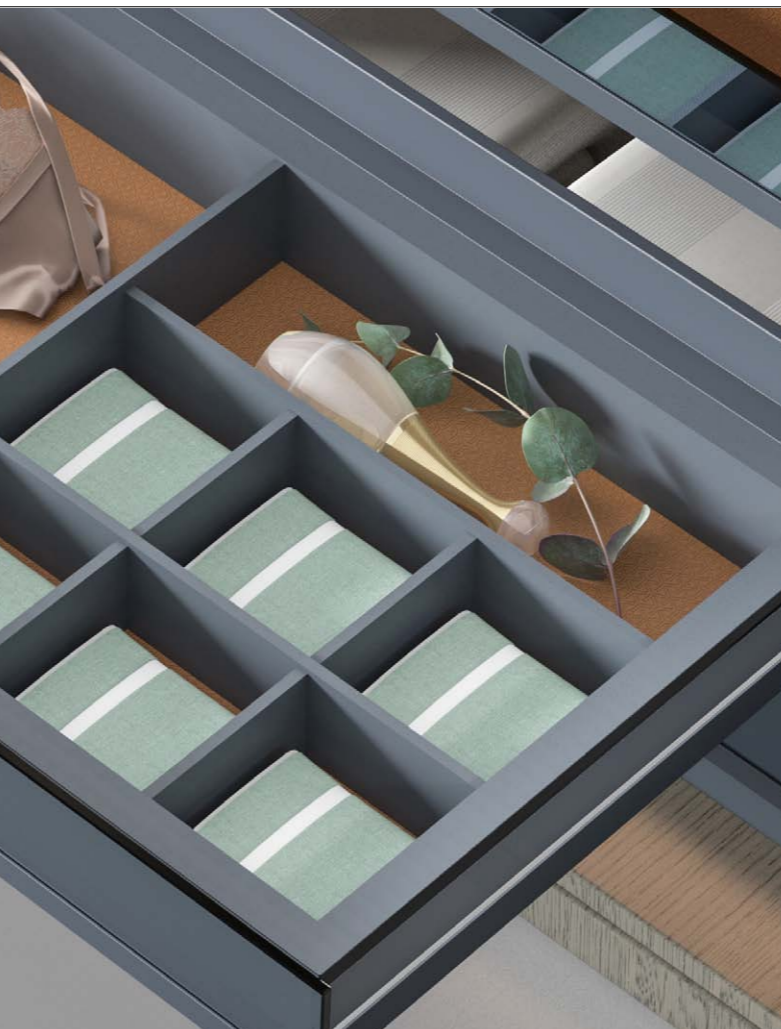

THE LEATHER STORAGE BOX KEEPS YOUR UNDERWEAR A PERFECT STORAGE.
当皮革与金属相遇，是柔与刚的碰撞，也是温馨与冷艳的相拥，彰显内衣收纳的高级感。

VENKA 2.0 /
Leather underwear storage box

→ 梵卡 2.0 轻奢皮革内衣收纳