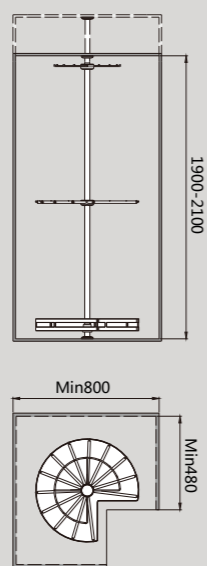

MODEL 型号	CABINET 柜体 W (mm)	WIDTH x DEPTH x HEIGHT (mm) 宽 x 深 x 高 (mm) . 含导轨	DESCRIBE 描述
WS4152.080L.MCA	800	700x700x1900-2100	整套
WS4152.BYW		700x700	皮垫