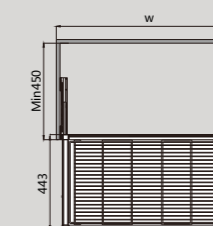

MODEL 型号	CABINET 柜体 W (mm)	WIDTH x DEPTH x HEIGHT (mm) 宽 x 深 x 高 (mm) . 含导轨
WS4121S.060A.(^)	600	564~610x443x130
WS4121S.060B.(^)	600	564~610x443x210
WS4121S.080A.(^)	800	764~810x443x130
WS4121S.080B.(^)	800	764~810x443x210
WS4121S.090A.(^)	900	864~910x443x130
WS4121S.090B.(^)	900	864~910x443x210