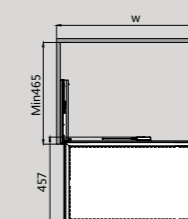

VENKA 2.0 LEATHER FLAT STORAGE BOX
梵卡 2.0 轻奢皮革平板收纳篮

MODEL 型号	CABINET 柜体 W (mm)	WIDTH x DEPTH x HEIGHT (mm) 宽 x 深 x 高 (mm) . 含导轨
WS4159S.060.TBU	600	564x457x81
WS4159S.080.TBU	800	764x457x81
WS4159S.090.TBU	900	864x457x81