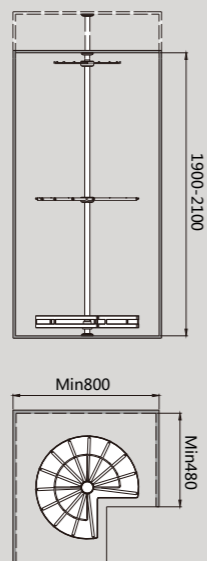

3 LAYERS OF ROTATING BASKET
三层旋转衣物篮

MODEL 型号	CABINET 柜体 W (mm)	WIDTH x DEPTH x HEIGHT (mm) 宽 x 深 x 高 (mm) . 含导轨	DESCRIBE 描述
WS4152.MCA	800	700x700x1900-2100	整套