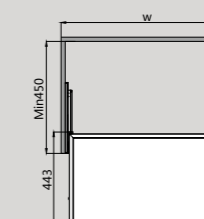

MODEL 型号	CABINET 柜体 W (mm)	WIDTH x DEPTH x HEIGHT (mm) 宽 x 深 x 高 (mm) . 含导轨
WS4154S.060.MK	600	564x443x51
WS4154S.080.MK	800	764x443x51
WS4154S.090.MK	900	864x443x51