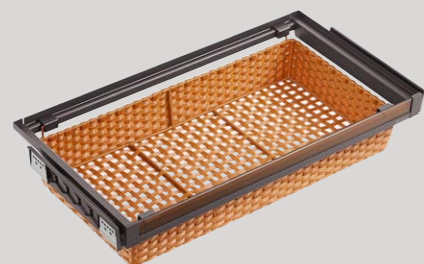

GLASS NAKA PVC RATTAN STORAGE BASKET
玻璃拿铁 PVC 藤条收纳篮

MODEL 型号	CABINET 柜体 W (mm)	WIDTH x DEPTH x HEIGHT (mm) 宽 x 深 x 高 (mm) . 含导轨
WS4141S.060G.MCA	600	564~584x443x151
WS4141S.080G.MCA	800	764~784x443x151
WS4141S.090G.MCA	900	864~884x443x151