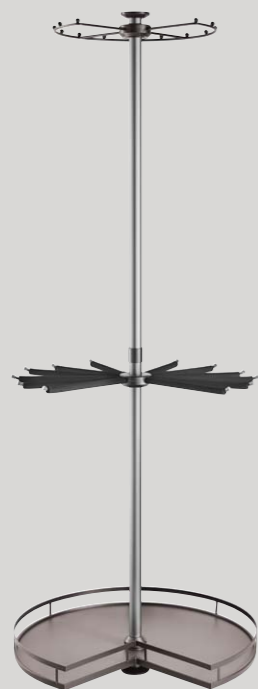

3 LAYERS OF ROTATING BASKET
三层旋转衣物篮

MODEL 型号	CABINET 柜体 W (mm)	WIDTH x DEPTH x HEIGHT (mm) 宽 x 深 x 高 (mm) . 含导轨	DESCRIBE 描述
WS4152.MCA	800	700x700x1900-2100	整套