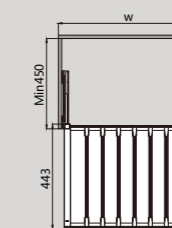

MODEL 型号	CABINET 柜体 W (mm)	WIDTH x DEPTH x HEIGHT (mm) 宽 x 深 x 高 (mm) . 含导轨
WS4143S.060G.MCA	600	564~584x443x63
WS4143S.080G.MCA	800	764~784x443x63
WS4143S.090G.MCA	900	864~884x443x63