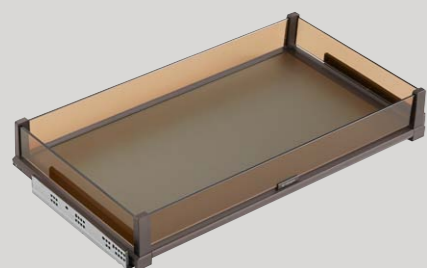

GLASSES DRAWER
玻璃内抽屉