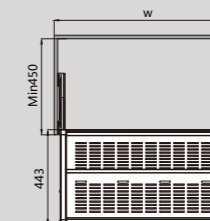

MODEL 型号	CABINET 柜体 W (mm)	WIDTH x DEPTH x HEIGHT (mm) 宽 x 深 x 高 (mm) . 含导轨
WS4126S.060.(^)	600	564~610x443x210
WS4126S.080.(^)	800	764~810x443x210
WS4126S.090.(^)	900	864~910x443x210