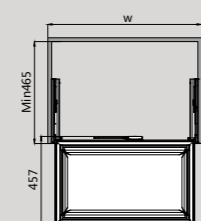

MODEL 型号	CABINET 柜体 W (mm)	WIDTH x DEPTH x HEIGHT (mm) 宽 x 深 x 高 (mm) . 含导轨
WS4162S.060.TBU	600	564x457x212
WS4162S.080.TBU	800	764x457x212
WS4162S.090.TBU	900	864x457x212