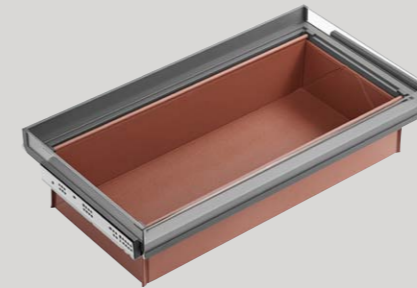

VENKA LEATHER STORAGE BAG
梵卡轻奢皮革收纳篮

MODEL 型号	CABINET 柜体 W (mm)	WIDTH x DEPTH x HEIGHT (mm) 宽 x 深 x 高 (mm) . 含导轨
WS4162S.060.TCA	600	564x457x212
WS4162S.080.TCA	800	764x457x212
WS4162S.090.TCA	900	864x457x212