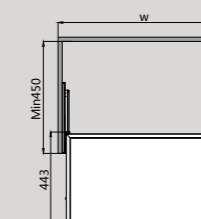

MODEL 型号	CABINET 柜体 W (mm)	WIDTH x DEPTH x HEIGHT (mm) 宽 x 深 x 高 (mm) . 含导轨
WS4154S.060.TGN	600	564x443x51
WS4154S.080.TGN	800	764x443x51
WS4154S.090.TGN	900	864x443x51