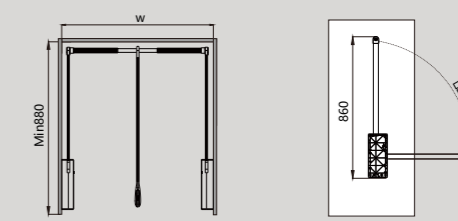

MODEL 型号	CABINET 柜体 W (mm)	WIDTH x DEPTH x HEIGHT (mm) 材料
WS2105S.SL.MAC	550-670	铝合金
WS2105S.ML.MAC	650-920	铝合金
WS2105S.LL.MAC	880-1270	铝合金