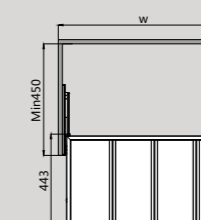

MODEL 型号	CABINET 柜体 W (mm)	WIDTH x DEPTH x HEIGHT (mm) 宽 x 深 x 高 (mm) . 含导轨
WS4155S.060.TGN	600	564x443x51
WS4155S.080.TGN	800	764x443x51
WS4155S.090.TGN	900	864x443x51