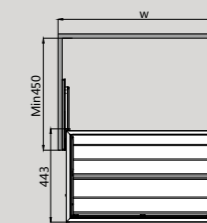

MODEL 型号	CABINET 柜体 W (mm)	WIDTH x DEPTH x HEIGHT (mm) 宽 x 深 x 高 (mm) . 含导轨
WS4168S.060.TGN	600	564x443x141
WS4168S.080.TGN	800	764x443x141
WS4168S.090.TGN	900	864x443x141