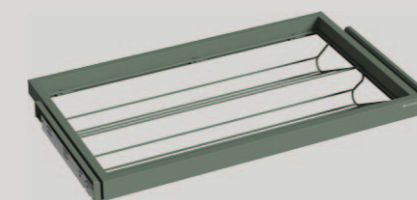

COKA 2.0 MULTIFUNCTIONAL SHOES RACK
酷卡 2.0 极简线鞋架