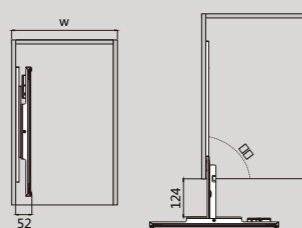

MODEL 型号	CABINET 柜体 W (mm)	WIDTH x DEPTH x HEIGHT (mm) 宽 x 深 x 高 (mm) . 含导轨

WS3104S1.020.(*)	300	52x423x1040