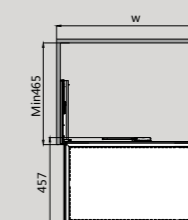

MODEL 型号	CABINET 柜体 W (mm)	WIDTH x DEPTH x HEIGHT (mm) 宽 x 深 x 高 (mm) . 含导轨
WS4159S.060.TCA	600	564x457x81
WS4159S.080.TCA	800	764x457x81
WS4159S.090.TCA	900	864x457x81