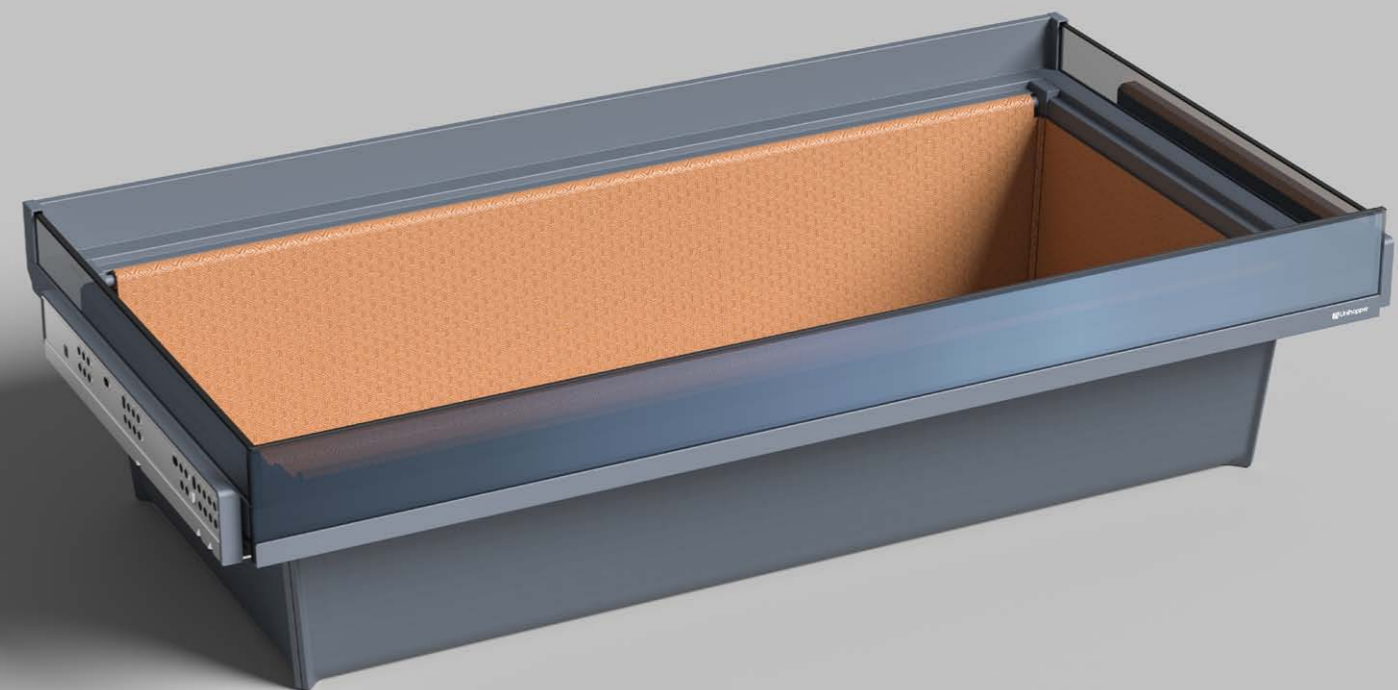

LEATHER BAG FOR CLOTH--BEING ORDERLY, BEING ELEGANT.

是衣物篮，更是装饰品。皮篮设计，高端大气，细心呵护衣物。品质生活由内而外，守护您做精致女人。

VENKA 2.0 /
Leather storage bag

→ 梵卡 2.0 轻奢皮革收纳篮