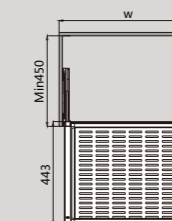

MODEL 型号	CABINET 柜体 W (mm)	WIDTH x DEPTH x HEIGHT (mm) 宽 x 深 x 高 (mm) . 含导轨
WS4142S.060G.MCA	600	564~584x443x140
WS4142S.080G.MCA	800	764~784x443x140
WS4142S.090G.MCA	900	864~884x443x140