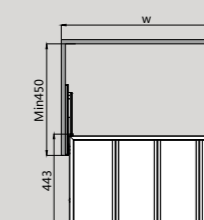

MODEL 型号	CABINET 柜体 W (mm)	WIDTH x DEPTH x HEIGHT (mm) 宽 x 深 x 高 (mm) . 含导轨
WS4155S.060.MK	600	564x443x51
WS4155S.080.MK	800	764x443x51
WS4155S.090.MK	900	864x443x51