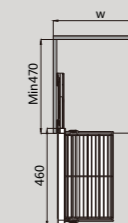

MODEL 型号	CABINET 柜体 W (mm)	WIDTH x DEPTH x HEIGHT (mm) 宽 x 深 x 高 (mm) . 含导轨
WS4515RS.305.(^)	400	305x460x870
WS4515LS.305.(^)	400	305x460x870