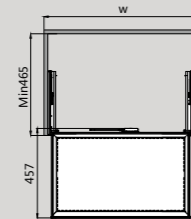

MODEL 型号	CABINET 柜体 W (mm)	WIDTH x DEPTH x HEIGHT (mm) 宽 x 深 x 高 (mm) . 含导轨
WS4159S.060G.TCA	600	564x457x81
WS4159S.080G.TCA	800	764x457x81
WS4159S.090G.TCA	900	864x457x81