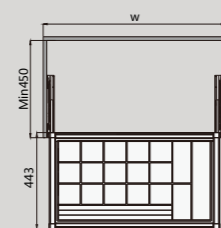

MODEL 型号	CABINET 柜体 W (mm)	WIDTH x DEPTH x HEIGHT (mm) 宽 x 深 x 高 (mm) . 含导轨
WS4140S.060G.MCA	600	564~584x443x78
WS4140S.080G.MCA	800	764~784x443x78
WS4140S.090G.MCA	900	864~884x443x78