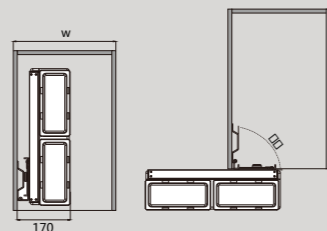

MODEL 型号	CABINET 柜体 W (mm)	WIDTH x DEPTH x HEIGHT (mm) 宽 x 深 x 高 (mm) . 含导轨

WS3103S.170.(*)	300	170x415x1130