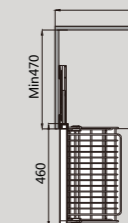

MODEL 型号	CABINET 柜体 W (mm)	WIDTH x DEPTH x HEIGHT (mm) 宽 x 深 x 高 (mm) . 含导轨
WS4514RS.305.(^)	400	305x460x870
WS4514LS.305.(^)	400	305x460x870