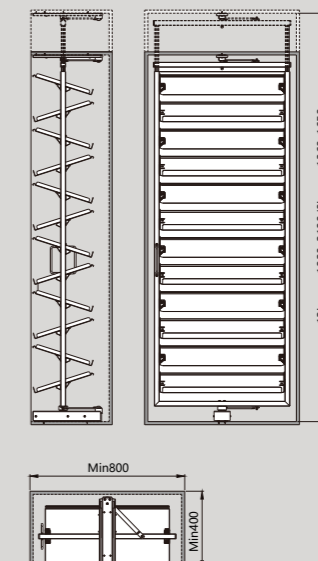

360 DEGREE ROTATING SHOE RACK
360 度缓冲旋转鞋架

MODEL 型号	CABINET 柜体 W (mm)	WIDTH x DEPTH x HEIGHT (mm) 宽 x 深 x 高 (mm) . 含导轨	DESCRIBE 描述
WS4518S.080K.MCA	800	700x365x1920-2210	12 层
WS4518S.080G.MCA	800	700x365x1360-1650	8 层