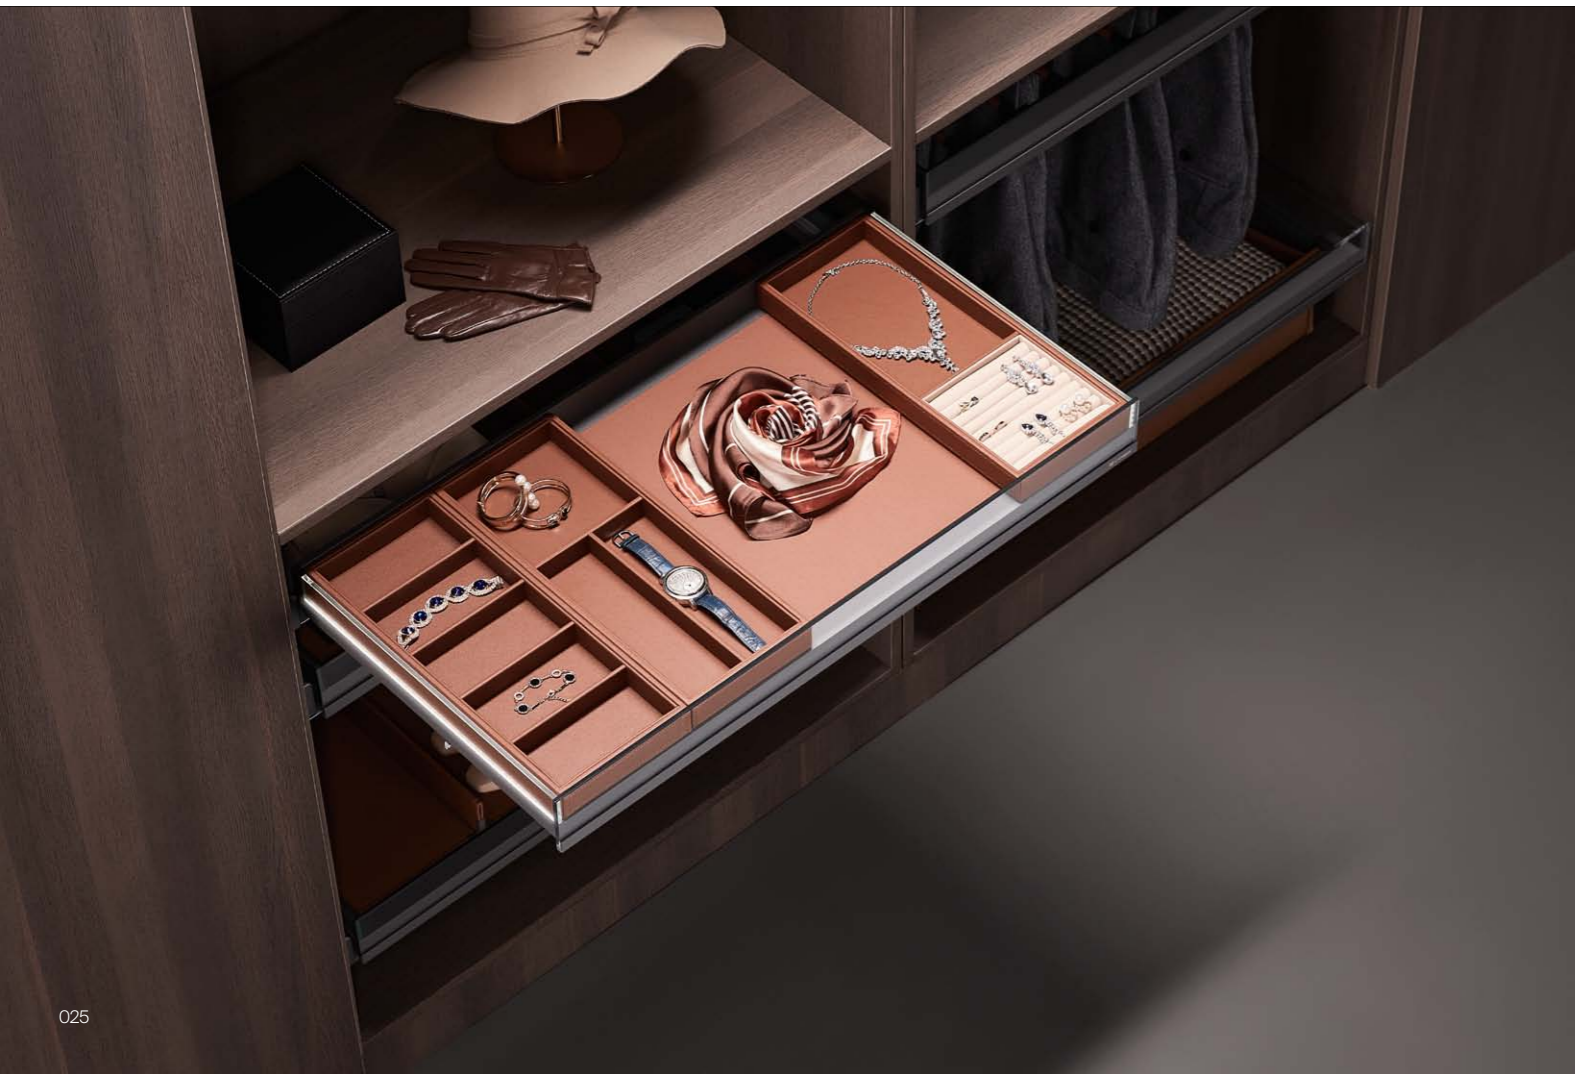

想要生活简单一些，又怀念轻奢一族的高雅生活气氛。多功能收纳盒，让您享受高品质的生活标准。

VENKA /
Leather multifunctional storage box

→ 梵卡轻奢皮革饰品收纳盒

WITH DELICATE TOUCHING AND CLASSICAL COLOR,
TO ADD VALUE FOR YOUR JEWELRY.

细致的肤感皮质纹理，在光影下呈现出精妙色泽，与璀璨的首饰搭配相得益彰，赋予经典之色有了新的含义。