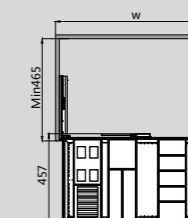

VENKA LEATHER MULTIFUNCTIONAL STORAGE BOX
梵卡轻奢皮革饰品收纳盒

MODEL 型号	CABINET 柜体 W (mm)	WIDTH x DEPTH x HEIGHT (mm) 宽 x 深 x 高 (mm) . 含导轨
WS4158S.060.TCA	600	564x457x81
WS4158S.080.TCA	800	764x457x81
WS4158S.090.TCA	900	864x457x81