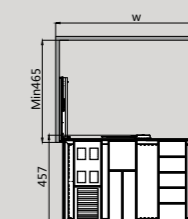

MODEL 型号	CABINET 柜体 W (mm)	WIDTH x DEPTH x HEIGHT (mm) 宽 x 深 x 高 (mm) . 含导轨
WS4158S.060G.TCA	600	564x457x81
WS4158S.080G.TCA	800	764x457x81
WS4158S.090G.TCA	900	864x457x81