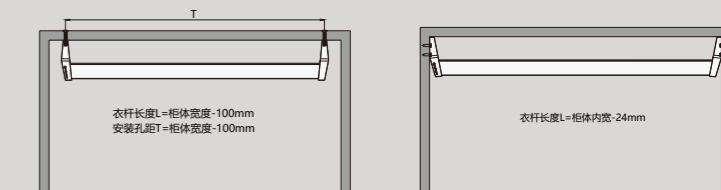

NEW

MODEL 型号	CABINET 柜内宽 W (mm)	MATERIAL 材料
WS2105S.S.MCA	550~670	铝合金
WS2105S.M.MCA	650~920	铝合金
WS2105S.L.MCA	880~1270	铝合金

BALLET
空中芭蕾挂衣杆

MODEL 型号	DESCRIBE 描述	LENGTH (mm) 长度
TS1409.014.MCA	顶侧装通用衣托	
TS1410.014.MCA	三通转角衣托	
AP2264.MCA	衣通	≤3000