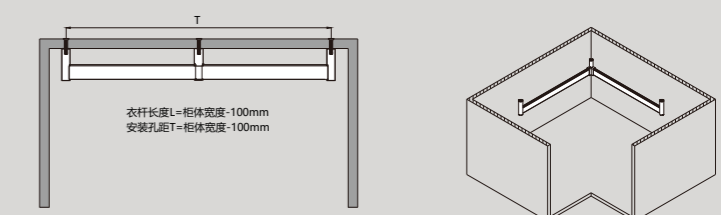

CLOTHES HANGER
顶装时尚挂衣杆

MODEL 型号	DESCRIBE 描述	LENGTH (mm) 长度
TS1401.012.(^)	端部衣托	
TS1402.012.(^)	中部衣托	
TS1404.012.(^)	转角衣托	
AP2175.(^)	衣通	≤3000

SOFT CLOSING ROTATED MIRROR
缓冲旋转穿衣镜

MODEL 型号	CABINET 柜体 W (mm)	WIDTH x DEPTH x HEIGHT (mm) 宽 x 深 x 高 (mm) . 含导轨
-------------	----------------------	---